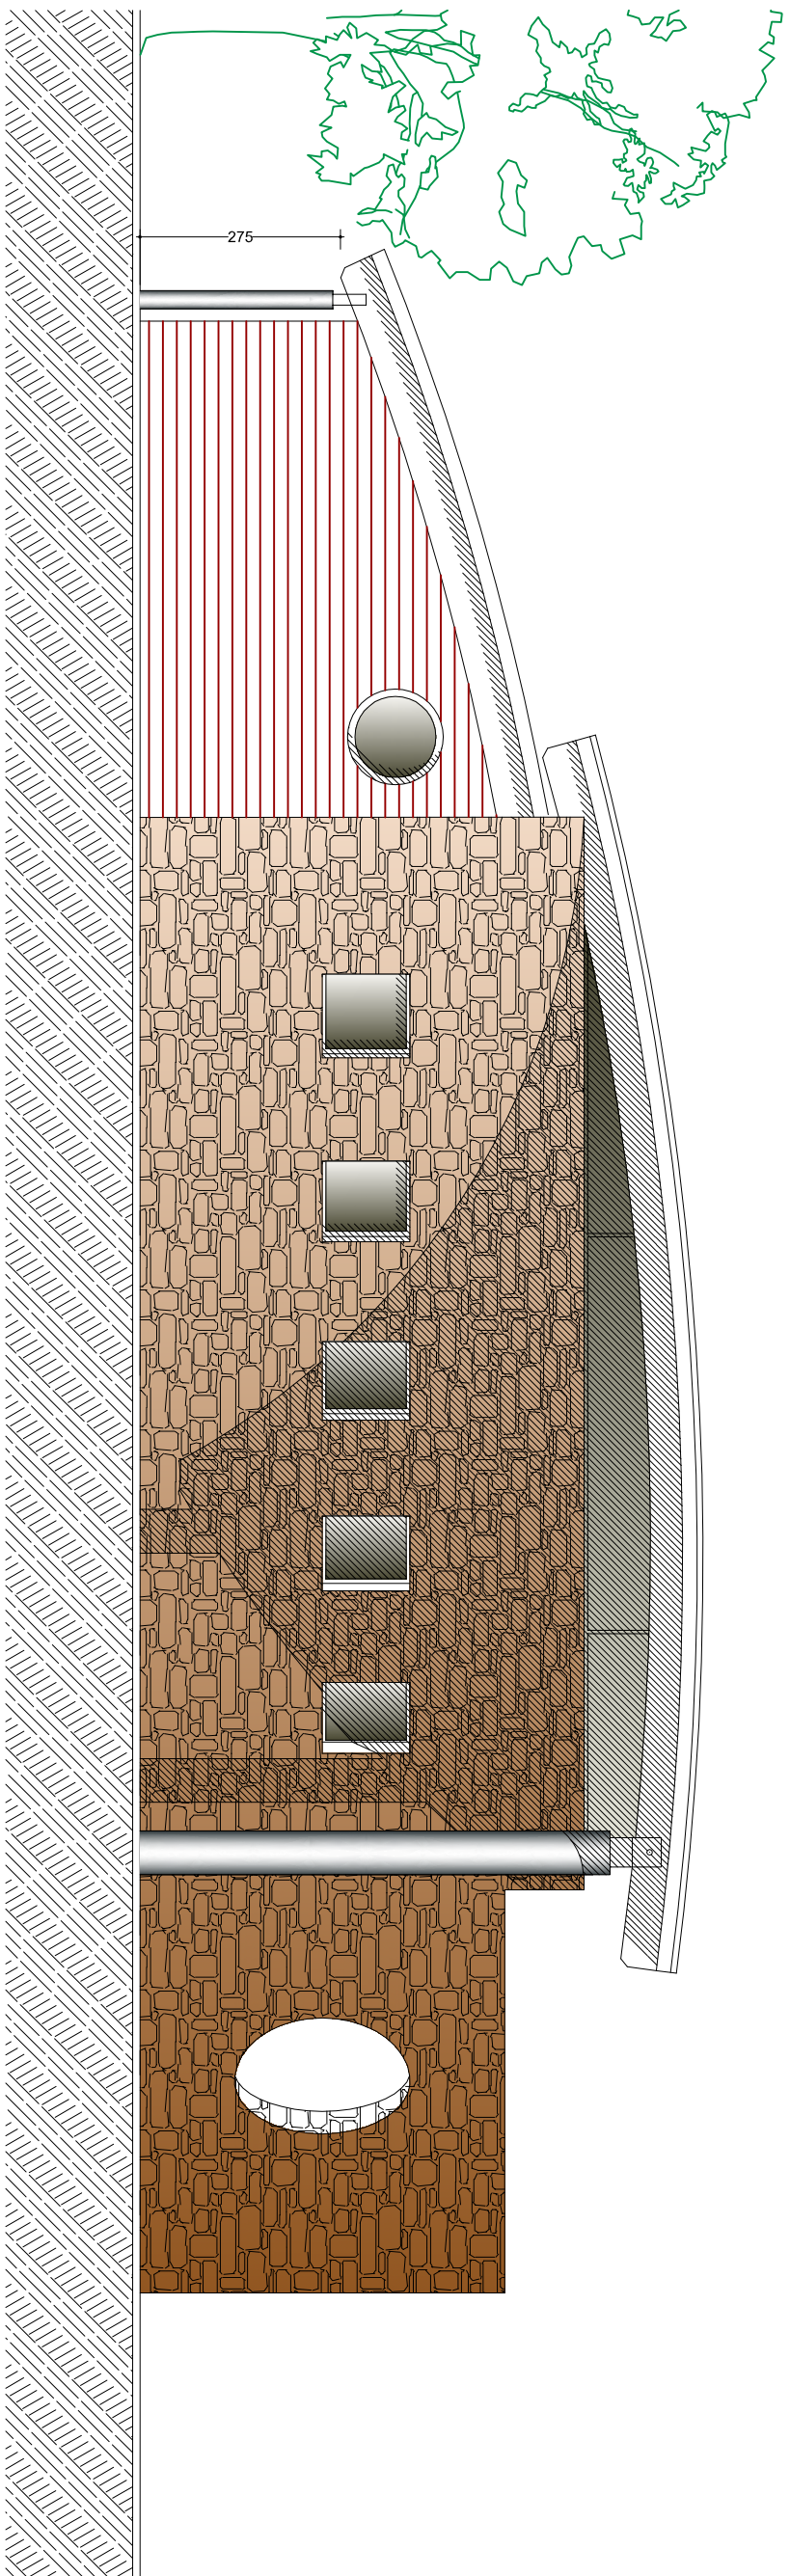

PROSPETTO NORD

PROSPETTO OVEST

scala 1:100

- PROGETTO DI UN CENTRO POLIVALENTE A CAMARDA - L'AQUILA -
Prospetti
progettisti : Arch. CINZIA CARROZZI - Geom. CARLO CIPRIANI

TAVOLA
06